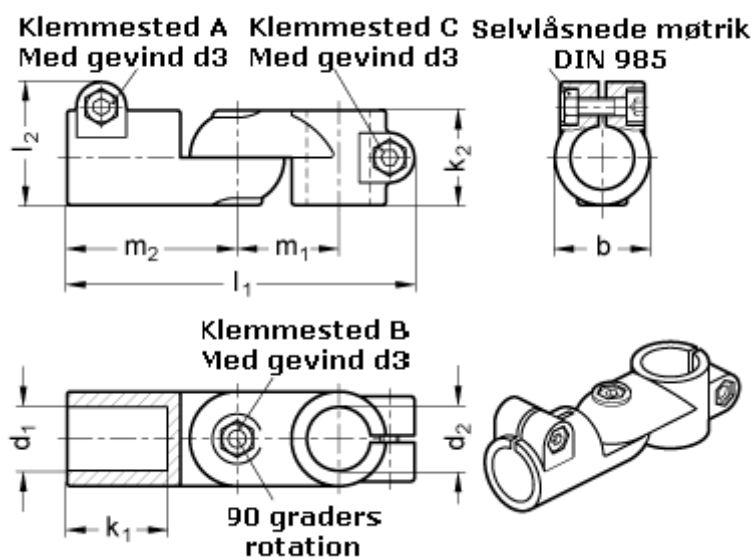

Varenummer: 20284B48B45T2BL
Beskrivelse: E+G laskeforbindelse
GN284-B48-B45-T-2-BL

Mål

b = 65	m1 = 70
d1 = B48	m2 = 115
d2 = B45	
d3 = M10	
k1 = 74.0	
k2 = 65	
l1 = 230	
l2 = 77.5	